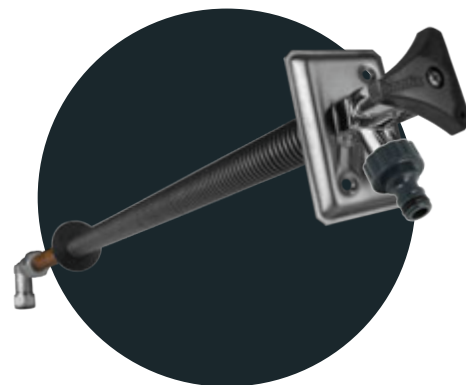

ROBINET EXTÉRIEUR ANTIGEL, AVEC CLAPET ANTI-RETOUR KIWA

ROBINET EXTÉRIEUR

SUPÉRIEURS EN PRIX & QUALITÉ

PRODUITS PROPOSÉS

Robinet extérieur antigel avec clapet anti-retour KIWA

 <p>Robinet extérieur antigel de luxe</p>	 <p>Bouton en synthétique</p>	 <p>Clé en synthétique</p>	 <p>Tube central de cuivre</p>	 <p>Écrou libre + bague 18 mm</p>
 <p>Intérieur du corps du robinet</p>	 <p>Coude à compression avec clapet anti-retour intégré KIWA 18 mm x 15 mm</p>	 <p>Rondelle en caoutchouc</p>	 <p>Raccord de tuyau</p>	

LABEL DE QUALITÉ

Le robinet extérieur antigel BONFIX est équipé d'un clapet anti-retour agréé KIWA.

AVANTAGES

- La rosace (3) en acier inoxydable est produite avec un angle de 2 degrés afin d'atteindre la bonne inclinaison pour l'automate de vidage.
- Pour compenser les 2 degrés de la rosace(3) le coude de raccordement (7) 15 x 18 mm, présente un angle de 88 degrés.
- Le coude à compression (7) est équipé d'un clapet anti-retour de Watts Ocean agréé KIWA.
- Si le trou pour le tube de cuivre (4) est percé dans un joint du mur, les deux trous de la rosace (3) seront percés exactement dans la pleine brique.
- L'intérieur du corps de robinet (2) n'est pas chromé afin d'obtenir une soudure robuste.
- La rosace en acier inoxydable (3) est équipée d'un trou de verrouillage pour éviter que le corps ne tourne. Par exemple lors de l'ouverture et de la fermeture.
- Le robinet a une alimentation (4) de 18 mm au lieu de 22 mm afin de réduire le trou à percer dans le mur.
- Le débit reste le même que pour un tube de 22 mm. Le tube de cuivre est entouré d'une gaine de protection. Celle-ci peut facilement être mise à la bonne longueur.
- Le robinet est livré avec 2 clés de manœuvre (1) & (8). Une avec un montage par vis (1) et une qui est amovible (8).
- La tête du robinet(2) porte une étiquette d'avertissement pour que le consommateur comprenne l'automate de vidage. La colle de l'étiquette est non permanente.