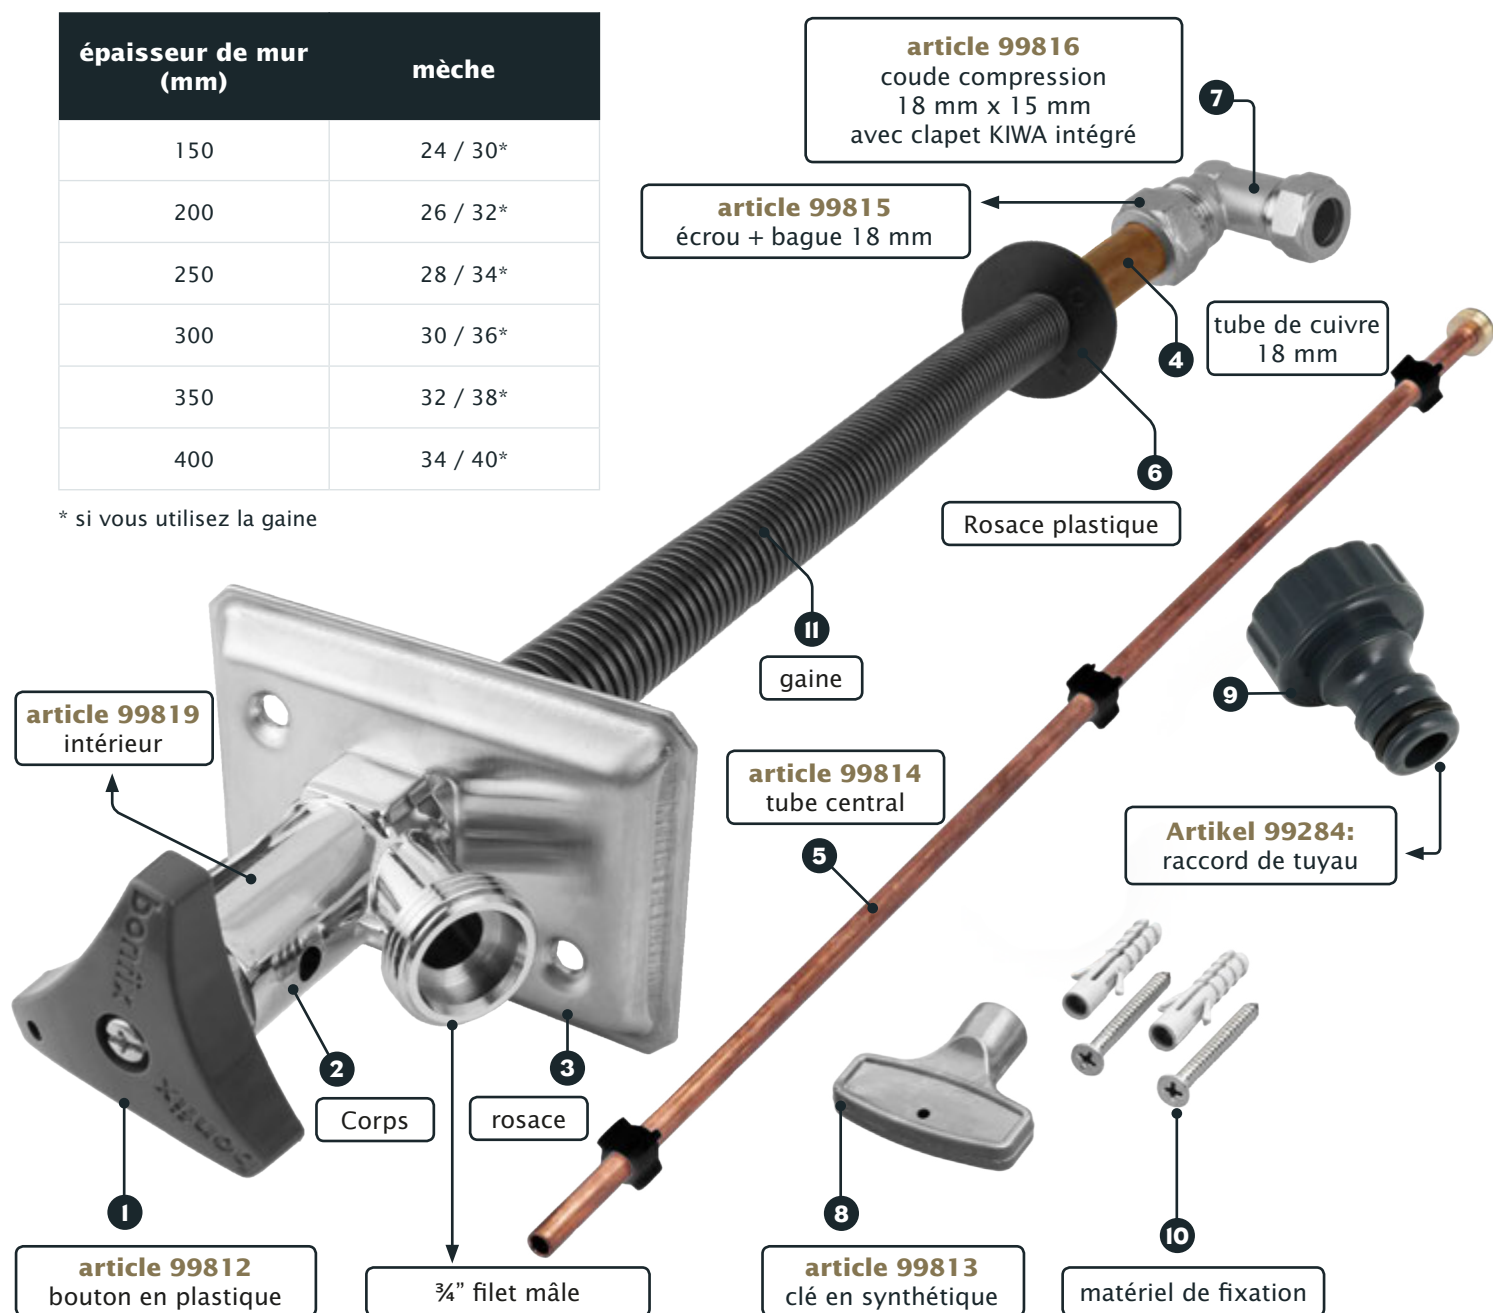

LABEL DE QUALITÉ

Le robinet extérieur antigel BONFIX est équipé d'un clapet anti-retour agréé KIWA.

AVANTAGES

- La rosace (3) en acier inoxydable est produite avec un angle de 2 degrés afin d'atteindre la bonne inclinaison pour l'automate de vidage.
- Pour compenser les 2 degrés de la rosace(3) le coude de raccordement (7) 15 x 18 mm, présente un angle de 88 degrés.
- Le coude à compression (7) est équipé d'un clapet anti-retour de Watts Ocean agréé KIWA.
- Si le trou pour le tube de cuivre (4) est percé dans un joint du mur, les deux trous de la rosace (3) seront percés exactement dans la pleine brique.
- L'intérieur du corps de robinet (2) n'est pas chromé afin d'obtenir une soudure robuste.
- La rosace en acier inoxydable (3) est équipée d'un trou de verrouillage pour éviter que le corps ne tourne. Par exemple lors de l'ouverture et de la fermeture.
- Le robinet a une alimentation (4) de 18 mm au lieu de 22 mm afin de réduire le trou à percer dans le mur.
- Le débit reste le même que pour un tube de 22 mm. Le tube de cuivre est entouré d'une gaine de protection. Celle-ci peut facilement être mise à la bonne longueur.
- Le robinet est livré avec 2 clés de manœuvre (1) & (8). Une avec un montage par vis (1) et une qui est amovible (8).
- La tête du robinet(2) porte une étiquette d'avertissement pour que le consommateur comprenne l'automate de vidage. La colle de l'étiquette est non permanente.

* si vous utilisez la gaine

COMPOSANTS

Le robinet extérieur antigel avec clapet anti-retour agréé KIWA se compose des éléments suivants : un bouton en synthétique (1), un corps de robinet (2), une rosace (3), un tube de cuivre (4), un tube de cuivre central (5), une rosace plastique (6), un coude à compression avec clapet anti-retour agréé KIWA (7), une clé de manœuvre en synthétique (8), un téton de tuyau d'arrosage avec écrou libre (9), 2 vis en inox avec 2 chevilles adaptées (2x) (10) une gaine (11) qui sert à protéger le tube de cuivre.