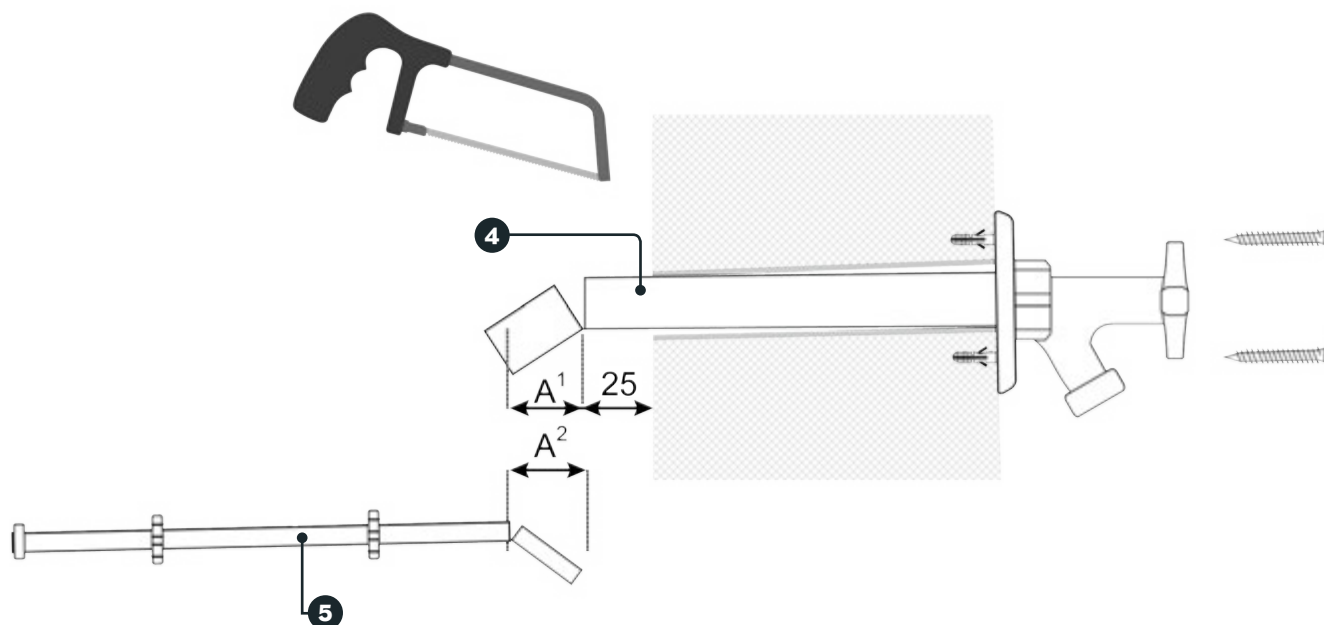

MESURES DE PRÉCAUTIONS

Informations importantes lorsque la canalisation doit être raccourcie!

*La longueur de réduction (A2) du tube central (5) doit correspondre exactement à celle (A1) du tube en cuivre (4).

Utilisez pour le montage des outils adéquats afin d'éviter tout dommage.

GARANTIE ET RESPONSABILITÉ

Garantie et responsabilité conformément à nos conditions générales.

Les dommages occasionnés par la corrosion mécanique ne sont pas couverts par la garantie.