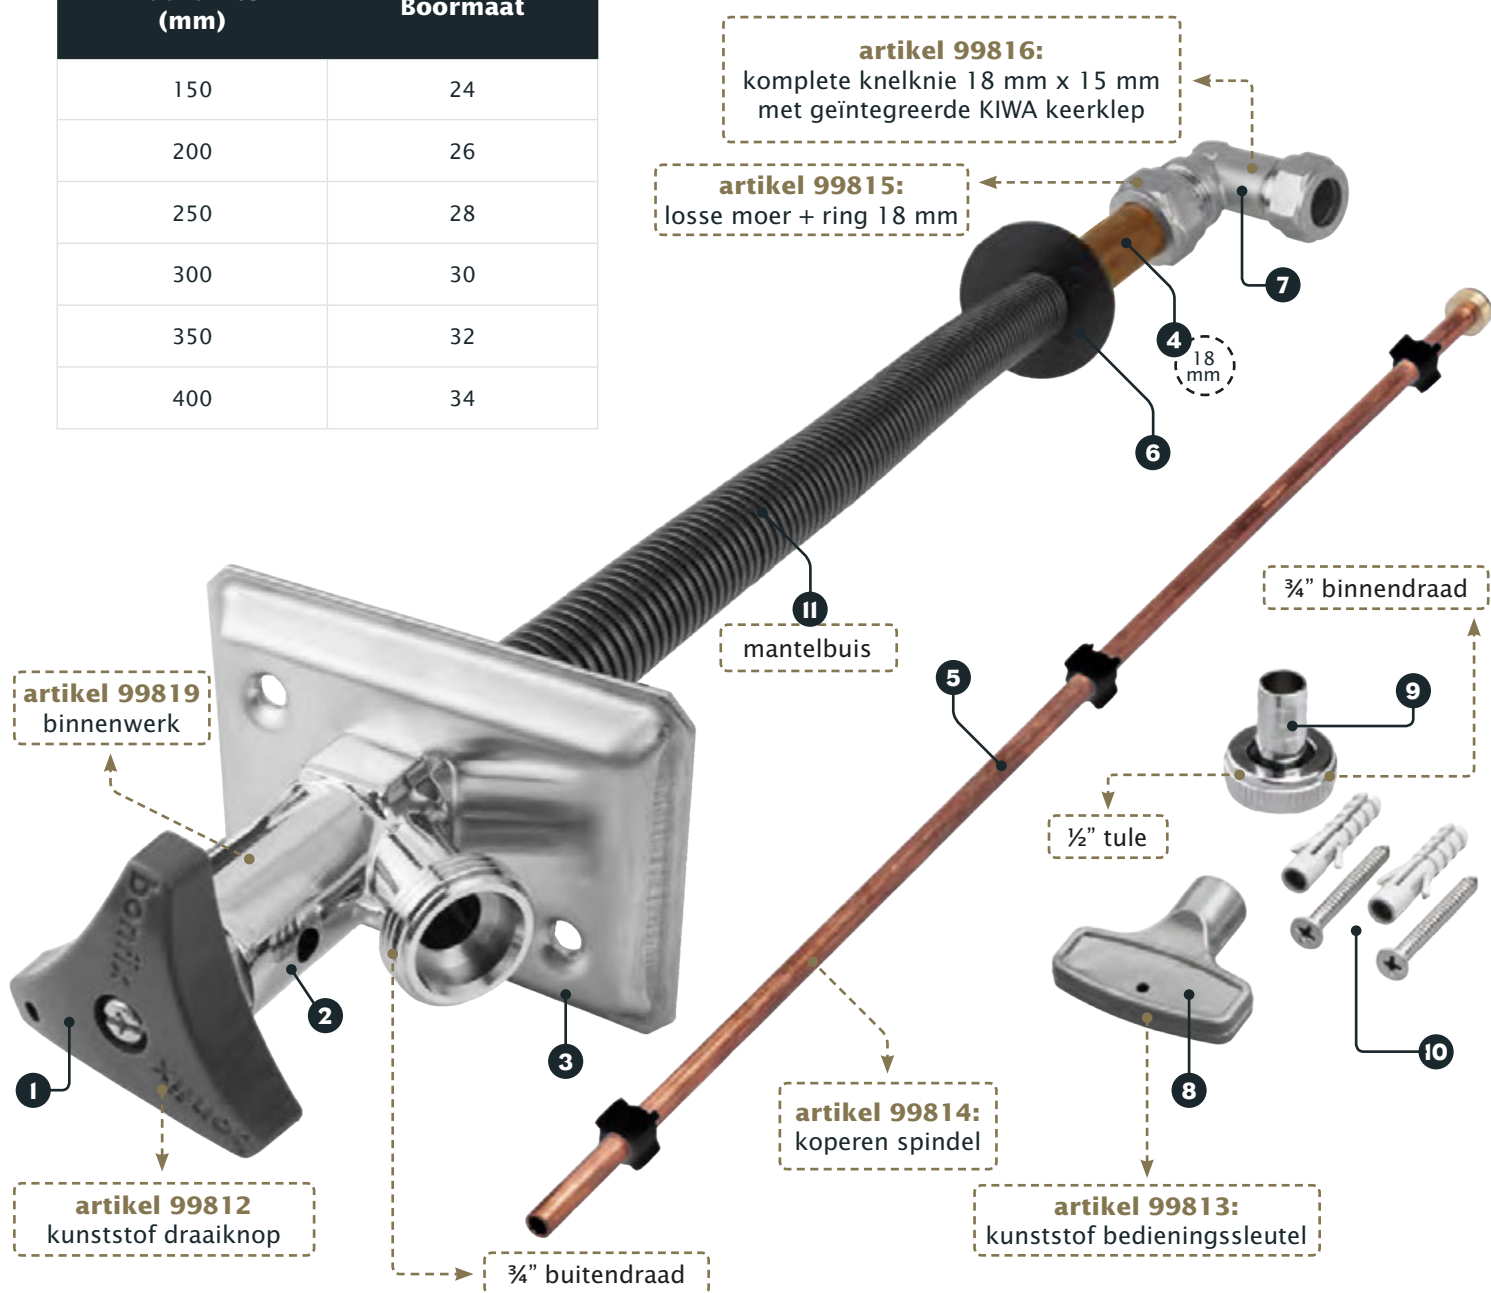

Muurdikte (mm)	Boormaat
150	24
200	26
250	28
300	30
350	32
400	34

COMPONENTEN

De luxe vorstbestendige buitenkraan met KIWA gecertificeerde keerklep bestaat uit een aantal delen: een kunststof draaiknop (1), een kraanhuis (2) en muurplaat (3), een koperen buis (4) en koperen spindel (5), een kunststof rozet (6), een kniekoppeling (knel) met KIWA gecertificeerde keerklep (7) een kunststof bedieningsleutel (8), een slangwarterl en -tule (9), RVS schroeven met bijpassende muurpluggen (2x) (10) en een mantelbuis (11).