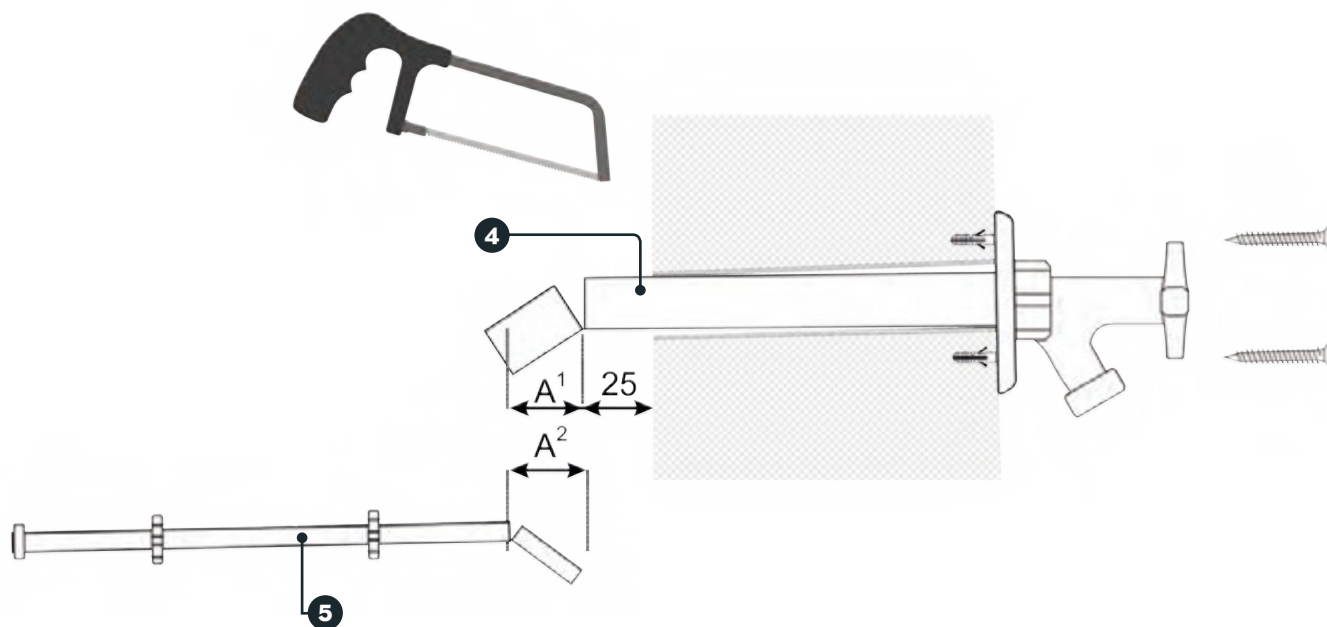

VOORZORGSMAATREGELEN

Belangrijke informatie wanneer de kraan dient te worden ingekort!

De afkortlengte (A2)* van de spindel (5) dient exact overeen te komen met de afkortlengte (A1)* van de koperen buis (4).