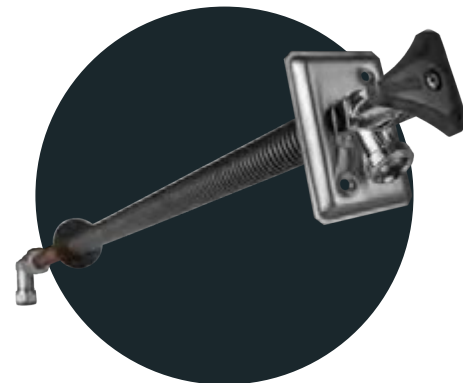

 <p>Luxe vorstbestendige buitenkraan</p>	 <p>Kunststof draaiknop</p>	 <p>Kunststof bedieningsleutel</p>	 <p>Koperen spindel</p>	 <p>Losse moer + ring 18 mm</p>
 <p>Binnenwerk</p>	 <p>Complete knelknie met geïntegreerde KIWA keerklep 18 mm x 15 mm</p>	 <p>Rubber kraanschijfje</p>		

KWALITEITSKEURMERK

De BONFIX luxe vorstbestendige buitenkraan is voorzien van een KIWA goedgekeurde keerklep.

VOORDELEN

- RVS gevelplaat (3) heeft een ingeperste hoek van 2 graden, hierdoor is er altijd een juiste afloop voor de leegloopautomaat.
- Om de 2 graden van de gevelplaat (3) te compenseren heeft de aansluitknie 15 x 18 mm (7) een hoek van 88 graden.
- De verlengde knelknie (7) heeft een KIWA goedgekeurde keerklep van Watts Ocean.
- Als het gat voor de koperen buis (4) wordt geboord in het metselvoeg zullen de 2 gaten van de RVS gevelplaat (3) exact in een volle metselsteen geboord worden.
- De binnenzijde van het verchromde huis (2) wordt niet mee verchromd, waardoor een goede soldeer verbinding kan worden verkregen.
- RVS gevelplaat (3) is voorzien van een slotgat om meedraaien van de kraankop te voorkomen. Bijvoorbeeld bij het dicht- of opendraaien.
- De kraan heeft een aanvoerleiding (4) van 18 mm i.p.v. 22 mm, zodat een minder groot gat in de gevel geboord hoeft te worden. De volume stroom is even groot als bij een 22 mm buis. De koperen leiding is, ter bescherming, voorzien van een mantelbuis. Deze kan eenvoudig op de juiste lengte ingekort worden.
- De kraan wordt geleverd met 2 bedieningsleutels (1) & (8). Eén met schroefmontage (1) en één met afneembare sleutel (8).
- De kraankop (2) wordt voorzien van een waarschuwingssticker, zodat de consument de leegloopautomaat begrijpt. Dit etiket is voorzien van non-permanente lijm.

De roestvast stalen gevelplaat is voorzien van een gezette hoek van 2 graden, hierdoor ontstaat de juiste hellingshoek na montage van de buitenkraan wat altijd zorgt voor een correcte leegloop.

FUNCTIE VAN DE KEERKLEP